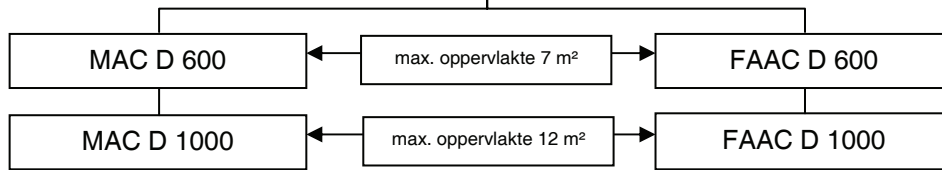

OVERZICHT GARAGEDEUOPENERS

L
I
N
E
A
I
R

BUITENDRAAIENDE EN SECTIONALE DEUREN