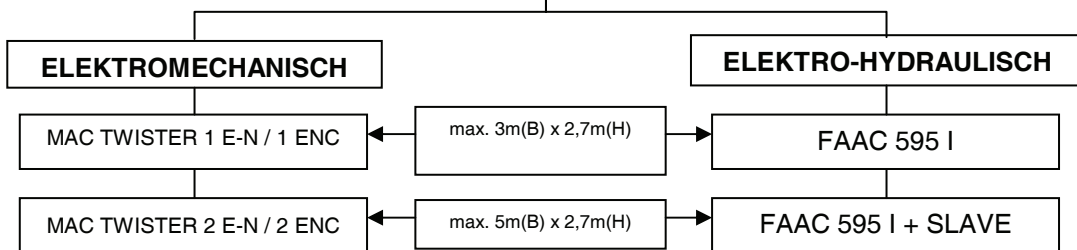

OVERZICHT GARAGEDEUOPENERS

MAC D600 - D1000

FAAC D600 - D1000

MAC TWISTER 1 E - 2 E / 1 ENC - 2 ENC

FAAC 595 I - SLAVE

FAAC 390

MAC OS

FAAC 540 - 541

OVERZICHT GARAGEDEUOPENERS

L
I
N
E
A
I
R

BUITENDRAAIENDE EN SECTIONALE DEUREN

M
O
N
T
A
G
E
O
P
D
E
U
R

BINNENBLIJVENDE KANTELDEUREN

VOUWDEUREN - DRAAIDEUREN

A
S
M
O
T
O
R

ZWARE SECTIONALE DEUREN