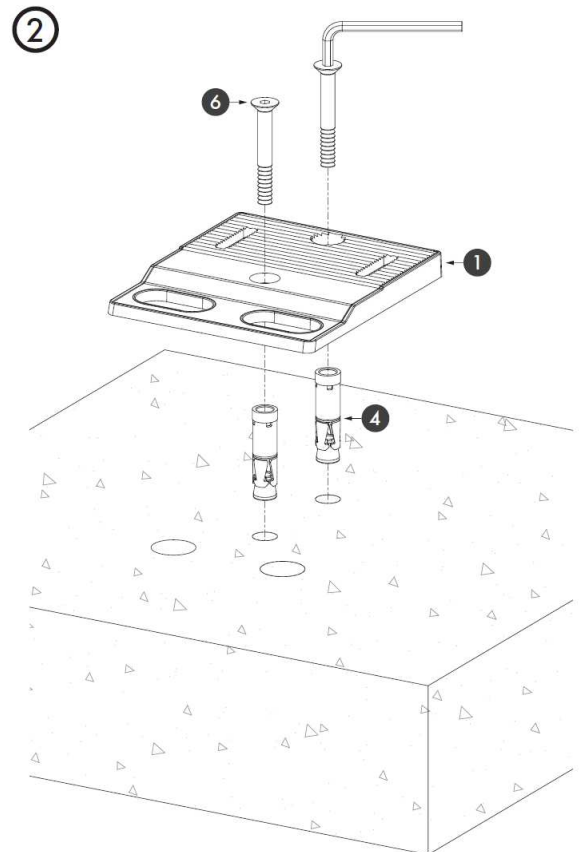

MONTAGEHANDLEIDING / MANUEL DE MONTAGE

SABO

Schroefbare niet-gecentreerde grondstop

Ref. 12204817006

Specificaties :

- Geschikt voor grondgrendels in opbouw
- Maximale diameter van de grondgrendel: $\varnothing 20$ mm
- Aanpasbaar in hoogte: afstand tussen afgewerkt grondniveau en onderzijde van de poort: 20 tot 45 mm
- Aanpasbaar in diepte, verschillende poortprofielen mogelijk: VSA - VSF - Keydrop: 40 tot 60 mm; Electradrop 40 tot 50 mm
- Inclusief ankerpins
- Materiaal: zwart geanodiseerde aluminium topplaat

	X	Y
VSA, VSF & Keydrop	25 mm 1"	40 mm - 60 mm 1-9/16" - 2-3/8"
Electradrop	5 mm 3/16"	40 mm - 50 mm 1-9/16" - 2"

FAAC

MONTAGEHANDLEIDING / MANUEL DE MONTAGE

SABO

Schroefbare niet-gecentreerde grondstop

Ref. 12204817006

3
A

Min. 20 mm - Max. 25 mm
Min. 13/16" - Max. 1"

3
B

Min. 20 mm - Max. 45 mm
Min. 13/16" - Max. 1-3/4"