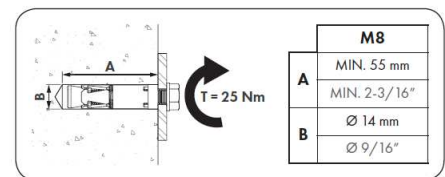

MONTAGEHANDLEIDING / MANUEL DE MONTAGE

SABO

Schroefbare niet-gecentreerde grondstop

Ref. 12204817006

Specificaties :

- Geschikt voor grondgrendels in opbouw
- Maximale diameter van de grondgrendel: $\varnothing 20$ mm
- Aanpasbaar in hoogte: afstand tussen afgewerkt grondniveau en onderzijde van de poort: 20 tot 45 mm
- Aanpasbaar in diepte, verschillende poortprofielen mogelijk: VSA - VSF - Keydrop: 40 tot 60 mm; Electradrop 40 tot 50 mm
- Inclusief ankerpins
- Materiaal: zwart geanodiseerde aluminium topplaat

	X	Y
VSA, VSF & Keydrop	25 mm 1"	40 mm - 60 mm 1-9/16" - 2-3/8"
Electradrop	5 mm 3/16"	40 mm - 50 mm 1-9/16" - 2"

FAAC

MONTAGEHANDLEIDING / MANUEL DE MONTAGE

SABO

Schroefbare niet-gecentreerde grondstop

Ref. 12204817006

3
A

Min. 20 mm - Max. 25 mm
Min. 13/16" - Max. 1"

3
B

Min. 20 mm - Max. 45 mm
Min. 13/16" - Max. 1-3/4"