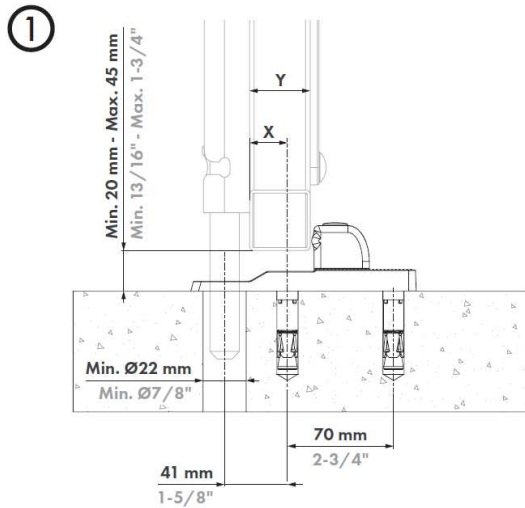

MONTAGEHANDLEIDING / MANUEL DE MONTAGE

SABO

Schroefbare niet-gecentreerde grondstop

Ref. 12204817006

Specificaties :

- Geschikt voor grondgrendels in opbouw
- Maximale diameter van de grondgrendel: $\varnothing 20$ mm
- Aanpasbaar in hoogte: afstand tussen afgewerkt grondniveau en onderzijde van de poort: 20 tot 45 mm
- Aanpasbaar in diepte, verschillende poortprofielen mogelijk: VSA - VSF - Keydrop: 40 tot 60 mm; Electradrop 40 tot 50 mm
- Inclusief ankerpins
- Materiaal: zwart geanodiseerde aluminium topplaat

	X	Y
VSA, VSF & Keydrop	25 mm 1"	40 mm - 60 mm 1-9/16" - 2-3/8"
Electradrop	5 mm 3/16"	40 mm - 50 mm 1-9/16" - 2"

FAAC

MONTAGEHANDLEIDING / MANUEL DE MONTAGE

SABO

Schroefbare niet-gecentreerde grondstop

Ref. 12204817006

3
A

Min. 20 mm - Max. 25 mm
Min. 13/16" - Max. 1"

3
B

Min. 20 mm - Max. 45 mm
Min. 13/16" - Max. 1-3/4"