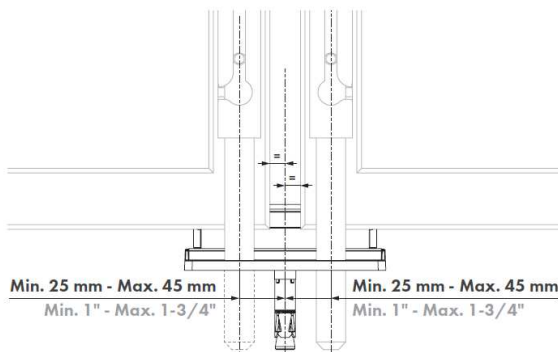

MONTAGEHANDLEIDING / MANUEL DE MONTAGE

SABO

Schroefbare niet-gecentreerde grondstop

Ref. 12204817006

Specificaties :

- Geschikt voor grondgrendels in opbouw
- Maximale diameter van de grondgrendel: $\varnothing 20$ mm
- Aanpasbaar in hoogte: afstand tussen afgewerkt grondniveau en onderzijde van de poort: 20 tot 45 mm
- Aanpasbaar in diepte, verschillende poortprofielen mogelijk: VSA - VSF - Keydrop: 40 tot 60 mm; Electradrop 40 tot 50 mm
- Inclusief ankerpins
- Materiaal: zwart geanodiseerde aluminium topplaat

	X	Y
VSA, VSF & Keydrop	25 mm 1"	40 mm - 60 mm 1-9/16" - 2-3/8"
Electradrop	5 mm 3/16"	40 mm - 50 mm 1-9/16" - 2"

FAAC

MONTAGEHANDLEIDING / MANUEL DE MONTAGE

SABO

Schroefbare niet-gecentreerde grondstop

Ref. 12204817006

3
A

Min. 20 mm - Max. 25 mm
Min. 13/16" - Max. 1"

3
B

Min. 20 mm - Max. 45 mm
Min. 13/16" - Max. 1-3/4"