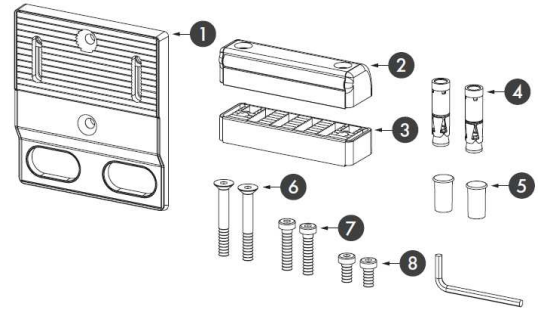

MONTAGEHANDLEIDING / MANUEL DE MONTAGE

SABO

Schroefbare niet-gecentreerde grondstop

Ref. 12204817006

Specificaties :

- Geschikt voor grondgrendels in opbouw
- Maximale diameter van de grondgrendel: $\varnothing 20$ mm
- Aanpasbaar in hoogte: afstand tussen afgewerkt grondniveau en onderzijde van de poort: 20 tot 45 mm
- Aanpasbaar in diepte, verschillende poortprofielen mogelijk: VSA - VSF - Keydrop: 40 tot 60 mm; Electradrop 40 tot 50 mm
- Inclusief ankerpins
- Materiaal: zwart geanodiseerde aluminium topplaat

	X	Y
VSA, VSF & Keydrop	25 mm 1"	40 mm - 60 mm 1-9/16" - 2-3/8"
Electradrop	5 mm 3/16"	40 mm - 50 mm 1-9/16" - 2"

FAAC

MONTAGEHANDLEIDING / MANUEL DE MONTAGE

SABO

Schroefbare niet-gecentreerde grondstop

Ref. 12204817006

3
A

Min. 20 mm - Max. 25 mm
Min. 13/16" - Max. 1"

3
B

Min. 20 mm - Max. 45 mm
Min. 13/16" - Max. 1-3/4"